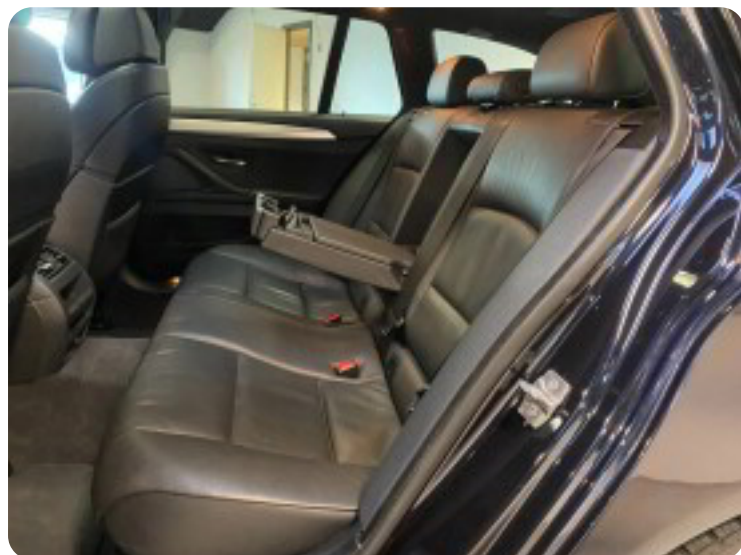

BMW 520d

Touring M-Sport aut.

Solgt

Billeder (17)

Se flere billeder på: storm-auto.dk/biler/bmw-520d-touring-m-sport-aut-v5yk66hrfxk

Udstyrsliste (33)

A

ABS bremses Alufælge Armlæn Automatgear Automatisk fjernlys Automatisk lys