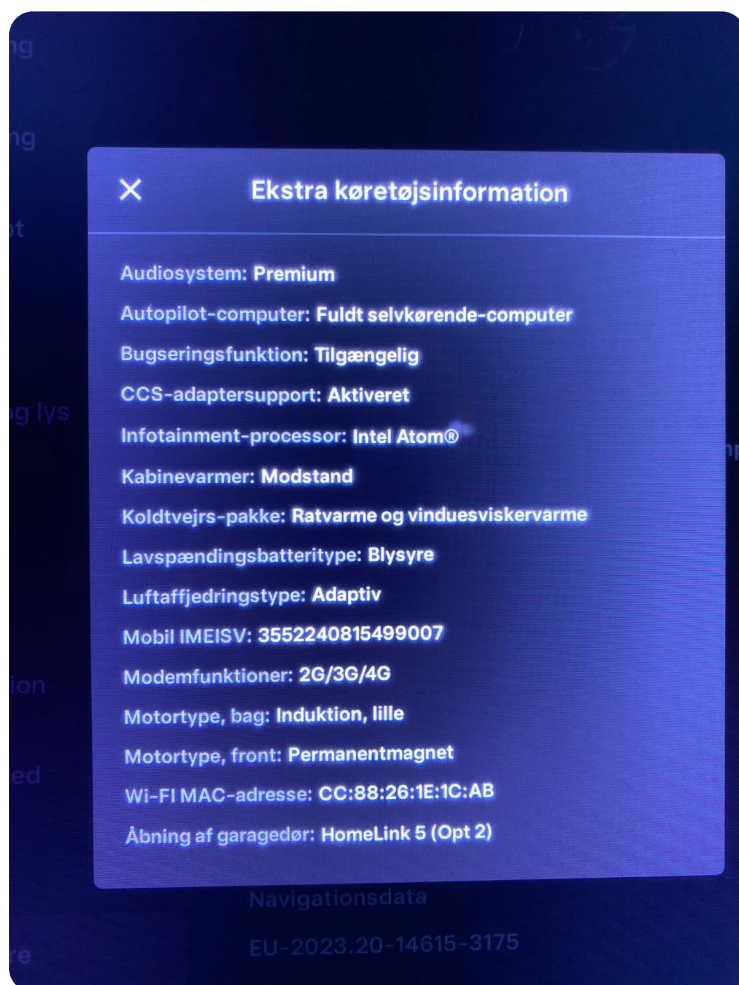

Tesla Model X

Long Range AWD

Solgt

Billeder (16)

Se flere billeder på: storm-auto.dk/biler/tesla-model-x-long-range-awd-luy0nne5bcx

Udstyrsliste (41)

A

ABS bremses Adaptiv affjedring Adaptiv fartpilot Aftagelig anhængertræk Alufælge
 Anhængertræk Apple CarPlay Armlæn Automatgear Automatisk fjernlys Automatisk lys
 Automatisk nødbremse

B

Blind vinkel detektion Bluetooth Brugtbilscertifikat Buet lys

D

DAB radio Digitalt cockpit Dæktryksystem

E

Elektrisk bagagerum Elektrisk parkeringsbremse Elektrisk svingbart anhængertræk

F

Fjernbetjent centrallås Fuld LED forlygter

N

Navigation Nøglefri betjening

S

Skiltegenkendelse Splitbagsæder Svingbart anhængertræk

T

Tonede ruder Tre sæder i bagved

V

Varme i rattet Vejbaneassistent