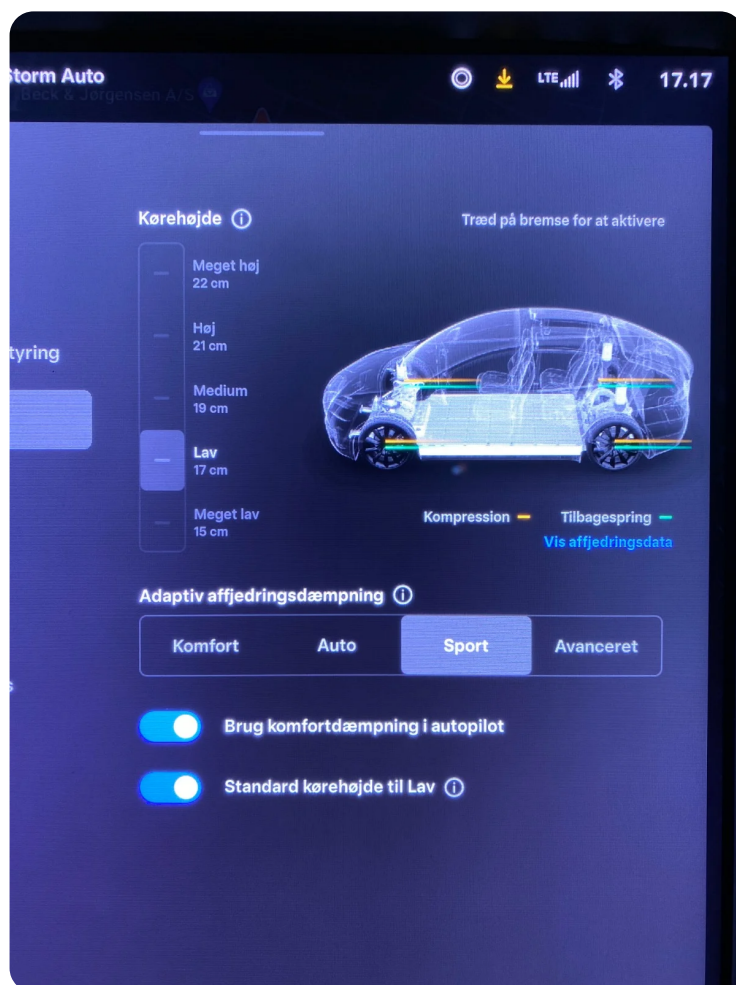

Tesla Model X

Long Range AWD

Solgt

Billeder (16)

Se flere billeder på: storm-auto.dk/biler/tesla-model-x-long-range-awd-luy0nne5bcx

Udstyrsliste (41)

A

ABS bremses Adaptiv affjedring Adaptiv fartpilot Aftagelig anhængertræk Alufælge
 Anhængertræk Apple CarPlay Armlæn Automatgear Automatisk fjernlys Automatisk lys
 Automatisk nødbremse

B

Blind vinkel detektion Bluetooth Brugtbilscertifikat Buet lys

D

DAB radio Digitalt cockpit Dæktryksystem

E

Elektrisk bagagerum Elektrisk parkeringsbremse Elektrisk svingbart anhængertræk

F

Fjernbetjent centrallås Fuld LED forlygter