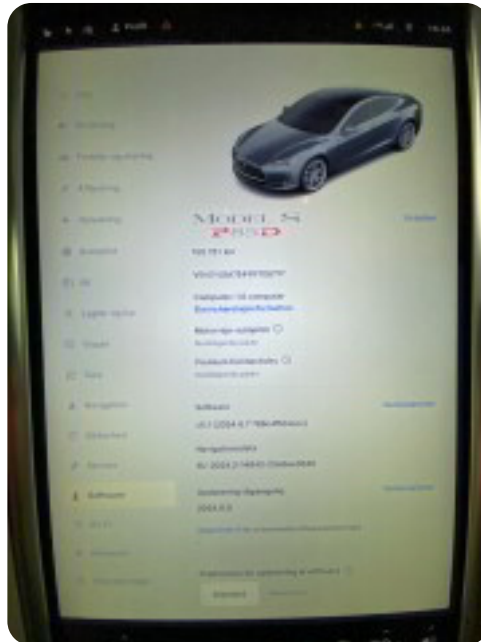

0-100 km/t
3,0 sek

Tophastighed
250 km/t

Drivmiddel
El

Trækjul
4 hjul

Tank

Grøn ejeravgift
DKK 780,- / årligt

Geartype
Automatgear

Gear

Tesla Model S

P85D Ludicrous

Solgt

Billeder (18)

Se flere billeder på: storm-auto.dk/biler/tesla-model-s-p85d-ludicrous-h4ywkacjdn

Udstyrsliste (25)

A

ABS bremses Adaptiv affjedring Adaptiv fartpilot Alufælge Automatgear Automatisk lys
Automatisk nødbremse