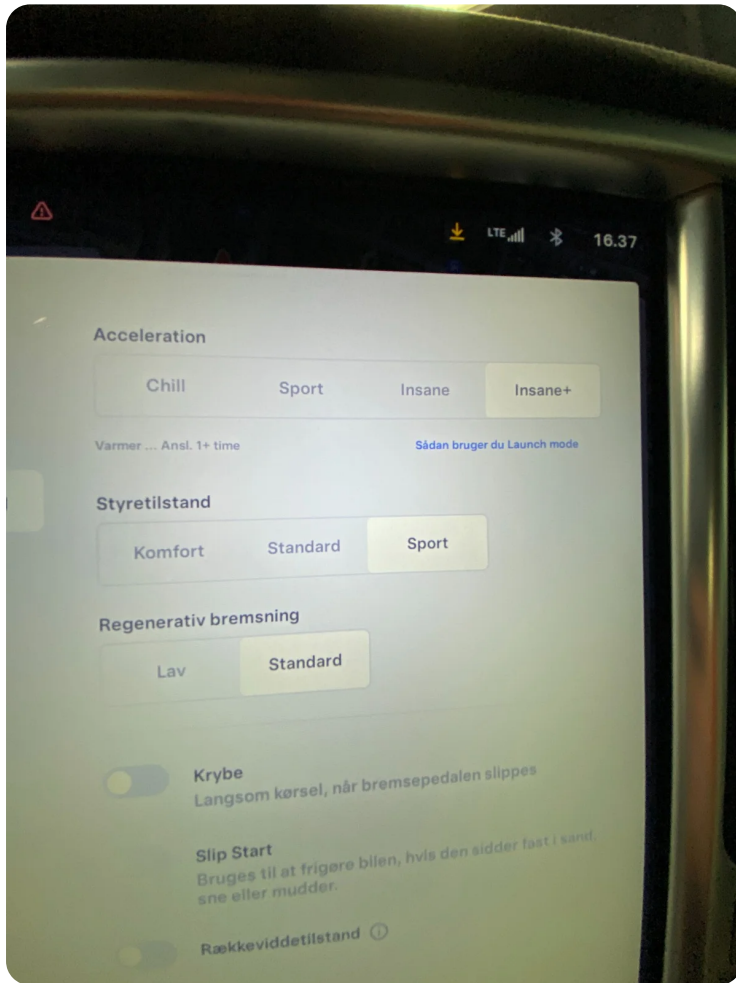

Tesla Model S

P85D Ludicrous

Solgt

Billeder (18)

Se flere billeder på: storm-auto.dk/biler/tesla-model-s-p85d-ludicrous-h4ywzkacjdn

Udstyrsliste (25)

A

ABS bremser Adaptiv affjedring Adaptiv fartpilot Alufælge Automatgear Automatisk lys
 Automatisk nødbremse

B

Bakkamera Blind vinkel detektion Bluetooth

D

Digitalt cockpit Dual zone klimaanlæg

E

EI-klapbare sidespejle med varme EI-soltag Elektrisk bagagerum

L

LED kørellys Læderrat Lædersæder