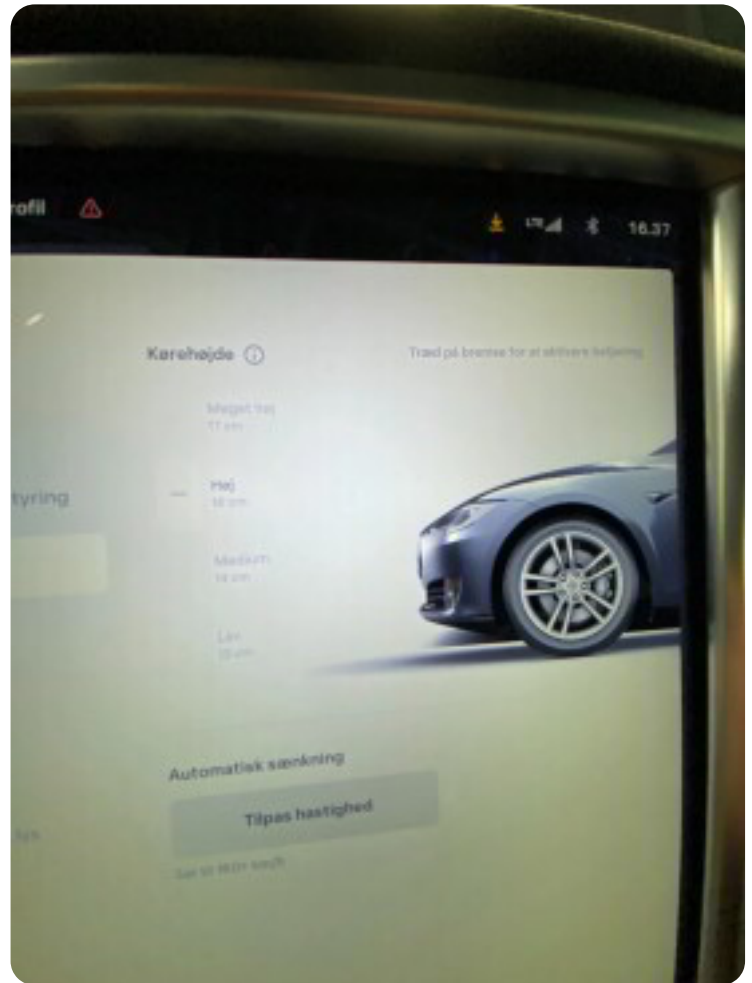

Tesla Model S

P85D Ludicrous

Solgt

Billeder (18)

Se flere billeder på: storm-auto.dk/biler/tesla-model-s-p85d-ludicrous-h4ywkacjdn

Udstyrsliste (25)

A

ABS bremses Adaptiv affjedring Adaptiv fartpilot Alufælge Automatgear Automatisk lys
Automatisk nødbremse

B

Bakkamera Blind vinkel detektion Bluetooth

D

Digitalt cockpit Dual zone klimaanlæg

E

EI-klapbare sidespejle med varme EI-soltag Elektrisk bagagerum

L

LED kørellys Læderrat Lædersæder