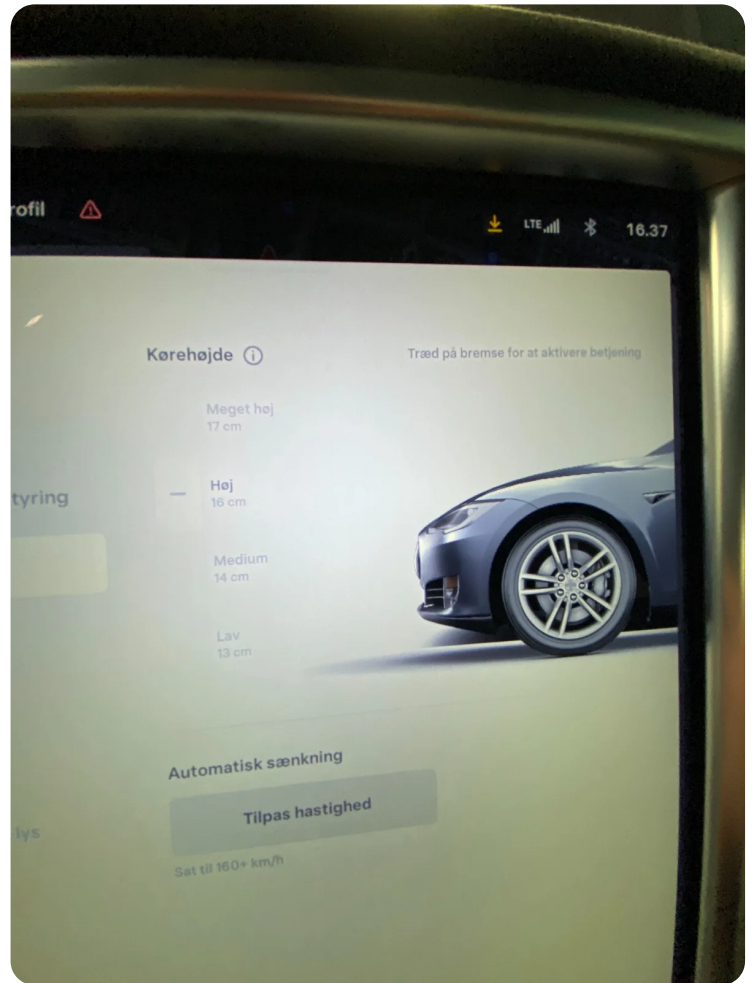

Tesla Model S

P85D Ludicrous

Solgt

Billeder (18)

Se flere billeder på: storm-auto.dk/biler/tesla-model-s-p85d-ludicrous-h4ywzkacjdn

Udstyrsliste (25)

A

ABS bremser Adaptiv affjedring Adaptiv fartpilot Alufælge Automatgear Automatisk lys
 Automatisk nødbremse

B

Bakkamera Blind vinkel detektion Bluetooth

D

Digitalt cockpit Dual zone klimaanlæg

E

EI-klapbare sidespejle med varme EI-soltag Elektrisk bagagerum

L

LED kørellys Læderrat Lædersæder