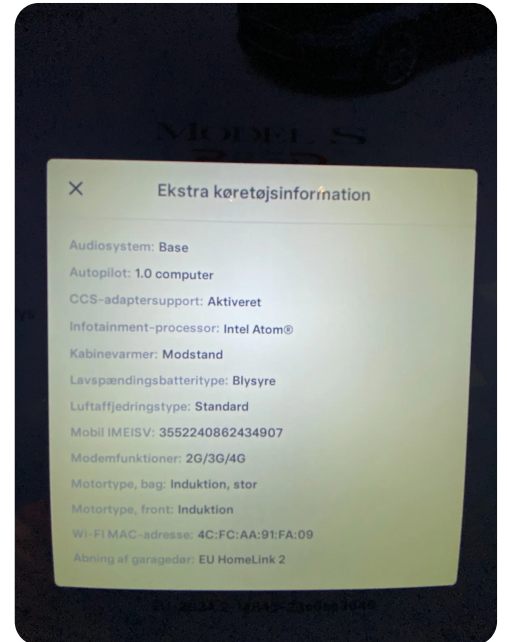

0-100 km/t
3,0 sek

Tophastighed
250 km/t

Drivmiddel
El

Trækjul
4 hjul

Tank

Grøn ejeravgift
DKK 780,- / årligt

Geartype
Automatgear

Gear

Tesla Model S

P85D Ludicrous

Solgt

Billeder (18)

Se flere billeder på: storm-auto.dk/biler/tesla-model-s-p85d-ludicrous-h4ywzkacjdn

Udstyrsliste (25)

A

ABS bremser Adaptiv affjedring Adaptiv fartpilot Alufælge Automatgear Automatisk lys
 Automatisk nødbremse