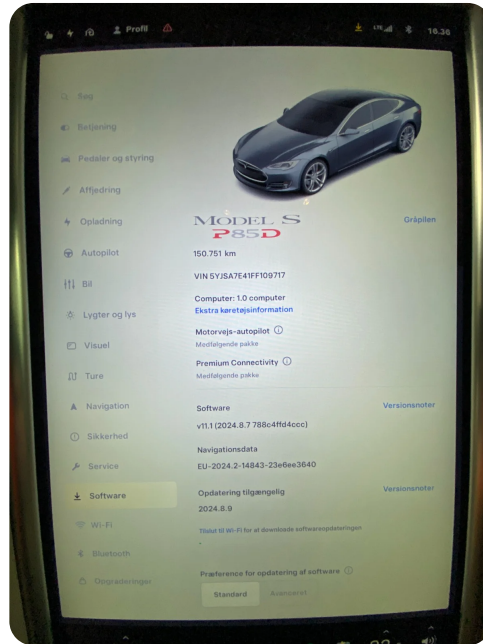

0-100 km/t
3,0 sek

Tophastighed
250 km/t

Drivmiddel
El

Trækjul
4 hjul

Tank

Grøn ejeravgift
DKK 780,- / årligt

Geartype
Automatgear

Gear

Tesla Model S

P85D Ludicrous

Solgt

Billeder (18)

Se flere billeder på: storm-auto.dk/biler/tesla-model-s-p85d-ludicrous-h4ywzkacjdn

Udstyrsliste (25)

A

ABS bremses Adaptiv affjedring Adaptiv fartpilot Alufælge Automatgear Automatisk lys
 Automatisk nødbremse

B

Bakkamera Blind vinkel detektion Bluetooth

D

Digitalt cockpit Dual zone klimaanlæg

E

EI-klapbare sidespejle med varme EI-soltag Elektrisk bagagerum

L

LED kørellys Læderrat Lædersæder