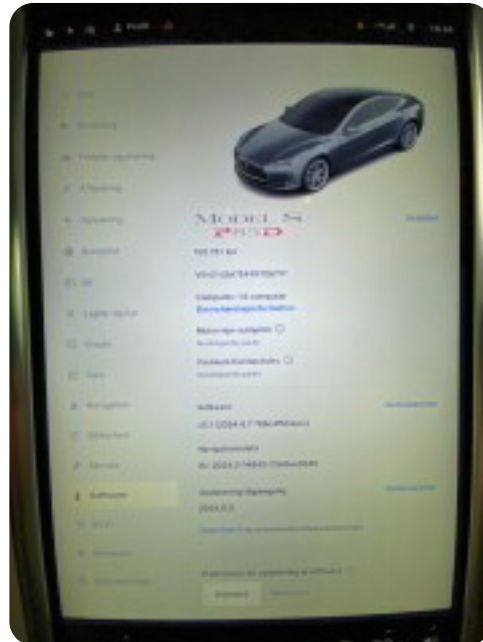

0-100 km/t
3,0 sek

Tophastighed
250 km/t

Drivmiddel
El

Trækjul
4 hjul

Tank

Grøn ejeravgift
DKK 780,- / årligt

Geartype
Automatgear

Gear

Tesla Model S

P85D Ludicrous

Solgt

Billeder (18)

Se flere billeder på: storm-auto.dk/biler/tesla-model-s-p85d-ludicrous-h4ywkacjdn

Udstyrsliste (25)

A

ABS bremses Adaptiv affjedring Adaptiv fartpilot Alufælge Automatgear Automatisk lys
 Automatisk nødbremse