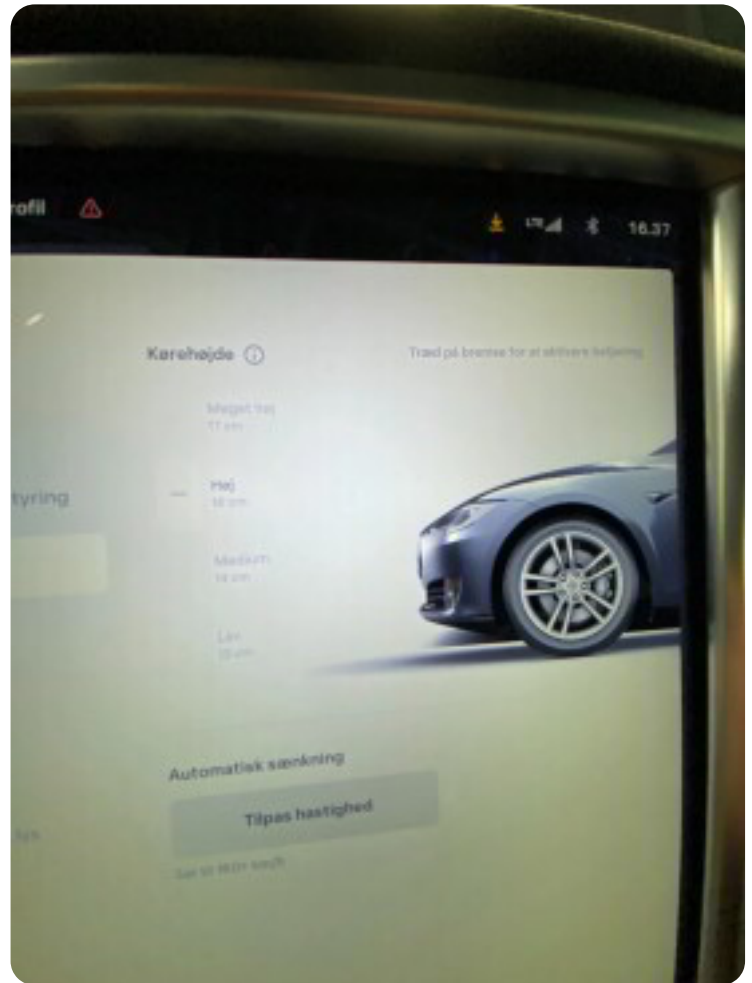

Tesla Model S

P85D Ludicrous

Solgt

Billeder (18)

Se flere billeder på: storm-auto.dk/biler/tesla-model-s-p85d-ludicrous-h4ywkacjdn

Udstyrsliste (25)

A

ABS bremses Adaptiv affjedring Adaptiv fartpilot Alufælge Automatgear Automatisk lys
 Automatisk nødbremse

B

Bakkamera Blind vinkel detektion Bluetooth

D

Digitalt cockpit Dual zone klimaanlæg

E

Ei-klapbare sidespejle med varme Ei-soltag Elektrisk bagagerum

L

LED kørelys Læderrat Lædersæder