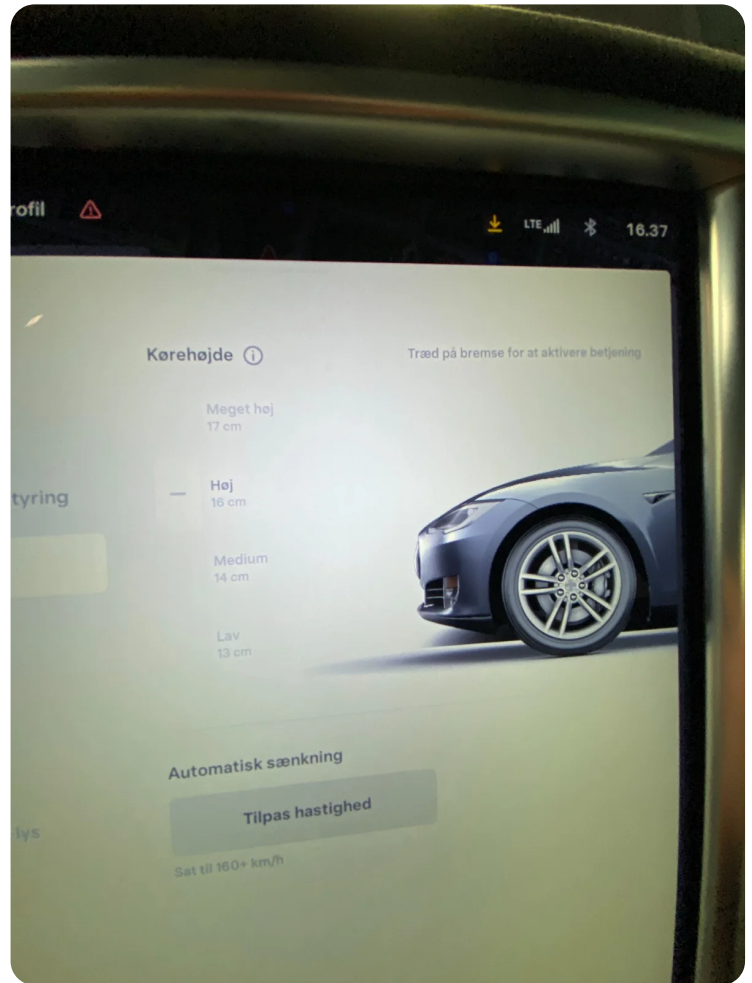

Tesla Model S

P85D Ludicrous

Solgt

Billeder (18)

Se flere billeder på: storm-auto.dk/biler/tesla-model-s-p85d-ludicrous-h4ywzkacjdn

Udstyrsliste (25)

A

ABS bremses Adaptiv affjedring Adaptiv fartpilot Alufælge Automatgear Automatisk lys
 Automatisk nødbremse

B

Bakkamera Blind vinkel detektion Bluetooth

D

Digitalt cockpit Dual zone klimaanlæg

E

EI-klapbare sidespejle med varme EI-soltag Elektrisk bagagerum

L

LED kørellys Læderrat Lædersæder