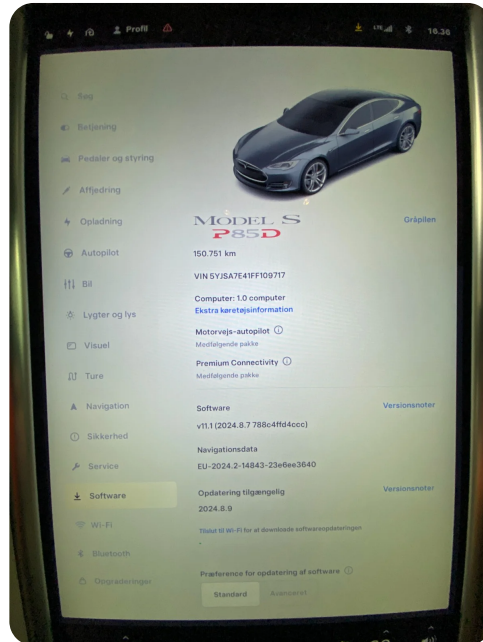

0-100 km/t
3,0 sek

Tophastighed
250 km/t

Drivmiddel
El

Trækjul
4 hjul

Tank

Grøn ejeravgift
DKK 780,- / årligt

Geartype
Automatgear

Gear

Tesla Model S

P85D Ludicrous

Solgt

Billeder (18)

Se flere billeder på: storm-auto.dk/biler/tesla-model-s-p85d-ludicrous-h4ywzkacjdn

Udstyrsliste (25)

A

ABS bremser Adaptiv affjedring Adaptiv fartpilot Alufælge Automatgear Automatisk lys
 Automatisk nødbremse

B

Bakkamera Blind vinkel detektion Bluetooth

D

Digitalt cockpit Dual zone klimaanlæg

E

EI-klapbare sidespejle med varme EI-soltag Elektrisk bagagerum

L

LED kørellys Læderrat Lædersæder