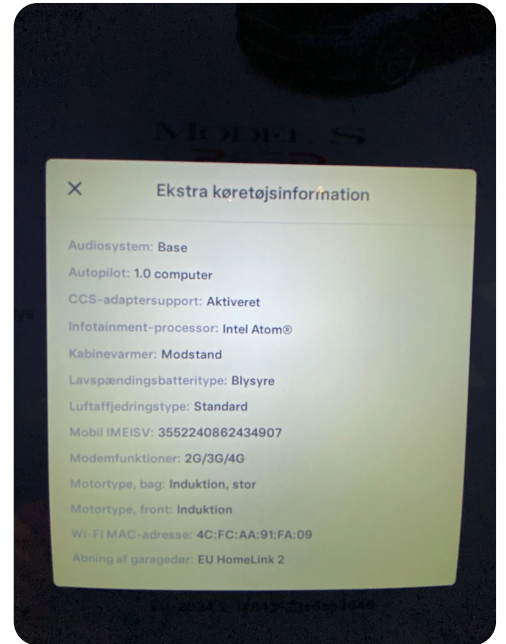

0-100 km/t
3,0 sek

Tophastighed
250 km/t

Drivmiddel
El

Trækjul
4 hjul

Tank

Grøn ejeravgift
DKK 780,- / årligt

Geartype
Automatgear

Gear

Tesla Model S

P85D Ludicrous

Solgt

Billeder (18)

Se flere billeder på: storm-auto.dk/biler/tesla-model-s-p85d-ludicrous-h4ywzkacjdn

Udstyrsliste (25)

A

ABS bremses Adaptiv affjedring Adaptiv fartpilot Alufælge Automatgear Automatisk lys
 Automatisk nødbremse

B

Bakkamera Blind vinkel detektion Bluetooth

D

Digitalt cockpit Dual zone klimaanlæg

E

EI-klapbare sidespejle med varme EI-soltag Elektrisk bagagerum

L

LED kørellys Læderrat Lædersæder