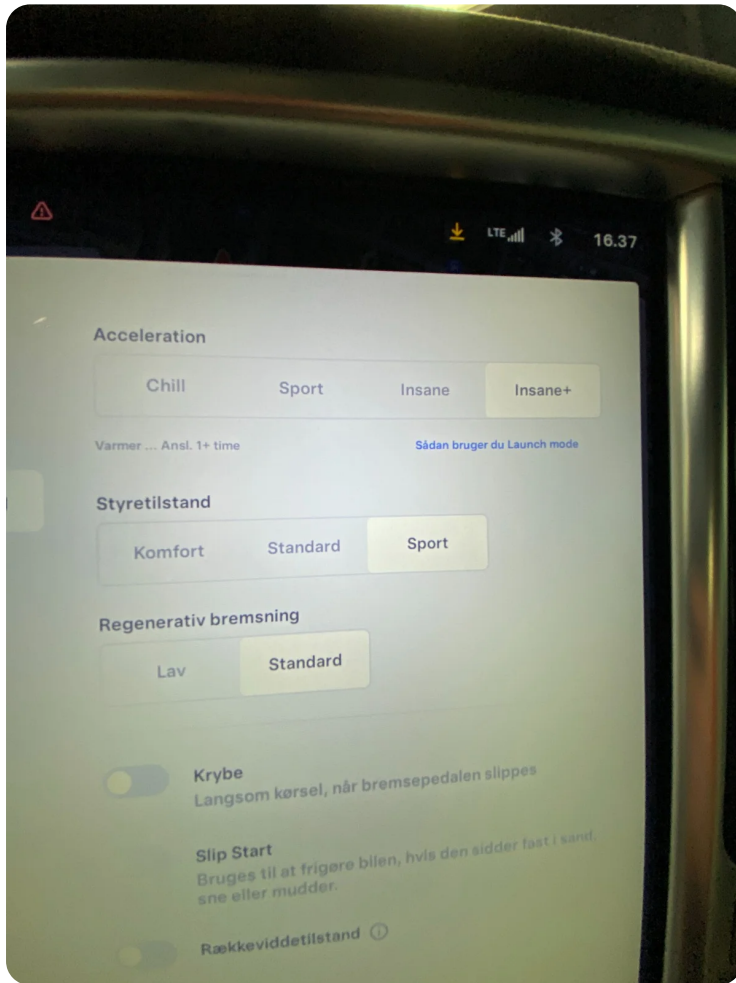

Tesla Model S

P85D Ludicrous

Solgt

Billeder (18)

Se flere billeder på: storm-auto.dk/biler/tesla-model-s-p85d-ludicrous-h4ywzkacjdn

Udstyrsliste (25)

A

ABS bremses Adaptiv affjedring Adaptiv fartpilot Alufælge Automatgear Automatisk lys
 Automatisk nødbremse

B

Bakkamera Blind vinkel detektion Bluetooth

D

Digitalt cockpit Dual zone klimaanlæg

E

EI-klapbare sidespejle med varme EI-soltag Elektrisk bagagerum

L

LED kørellys Læderrat Lædersæder