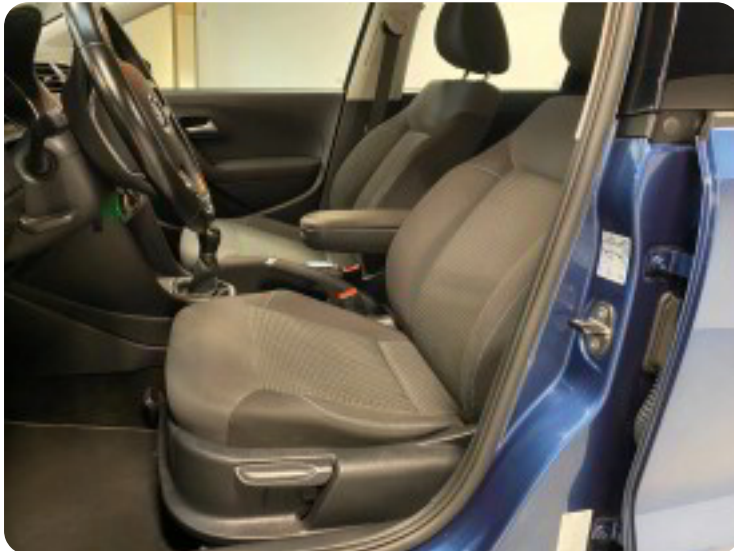

VW Polo

TSi 95 BlueMotion

Solgt

Billeder (13)

Se flere billeder på: storm-auto.dk/biler/vw-polo-tsi-95-bluemotion-xx9jdopsplz

Udstyrsliste (21)

A

ABS bremses Adaptiv fartpilot Aircondition Alufælge Armlæn Auto. start/stop Automatisk lys