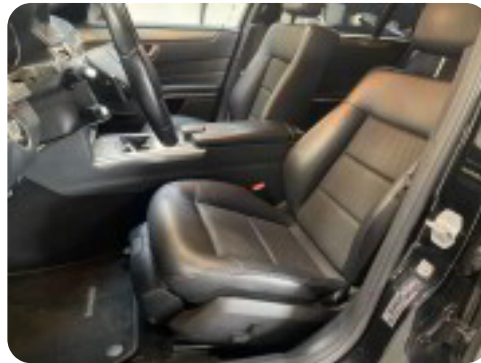

Mercedes E350

stc. aut.

Solgt

Billeder (17)

Se flere billeder på: storm-auto.dk/biler/mercedes-e350-stc-aut-qsfmoi5jokd

Udstyrsliste (32)

A

ABS bremses Aftagelig anhængertræk Armlæn Auto nedblændelig bakspejl Automatgear
Automatisk fjernlys Automatisk lys Automatisk nødbremse