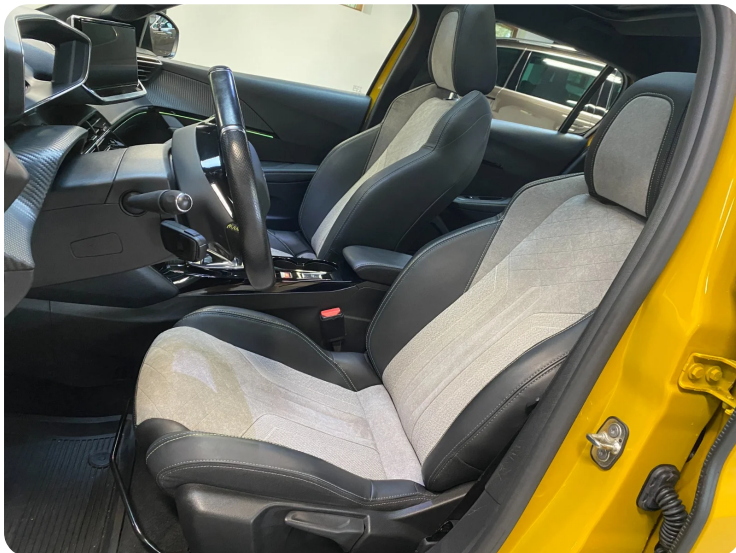

## Peugeot e-208

GT Line

**DKK 148.900,-**

Kontantpris

Billeder (18)

Se flere billeder på: [storm-auto.dk/biler/peugeot-e-208-gt-line-rvk5f24vw9u](https://storm-auto.dk/biler/peugeot-e-208-gt-line-rvk5f24vw9u)