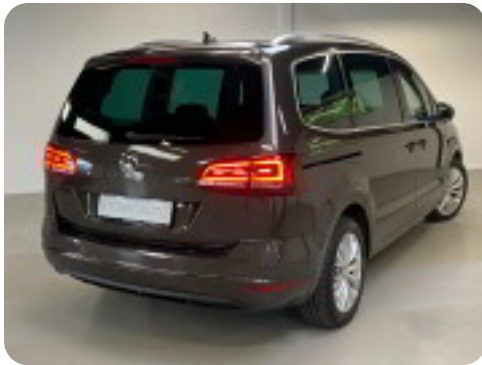

VW Sharan

TSi 150 Highline DSG

Solgt

Billeder (18)

Se flere billeder på: storm-auto.dk/biler/vw-sharan-tsi-150-highline-dsg-iwm1qi71qu4

Udstyrsliste (35)

A

ABS bremses Aftagelig anhængertræk Alufælge Android Auto Anhængertræk Apple CarPlay