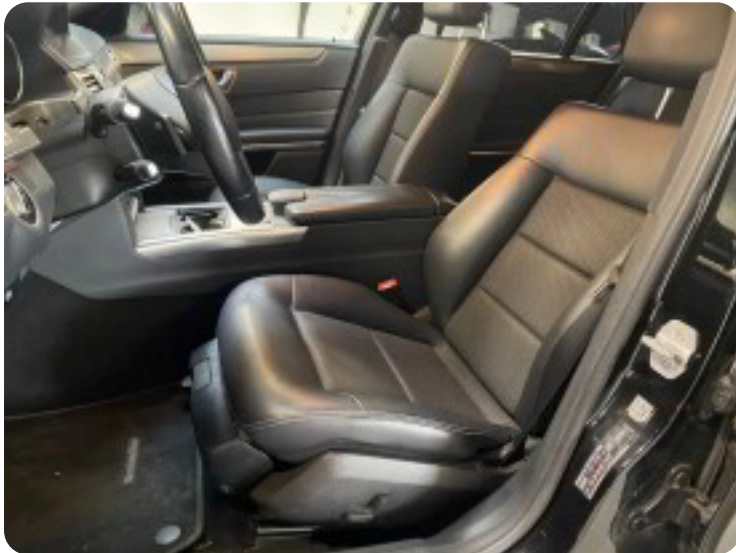

Billeder (19)

Se flere billeder på: storm-auto.dk/biler/mercedes-e350-avantgarde-stc-aut-be-iq4b5mfvpvm