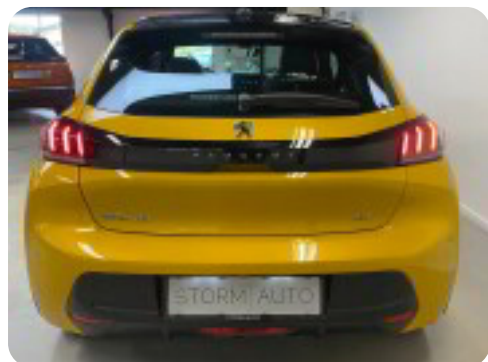

Billeder (18)

Se flere billeder på: storm-auto.dk/biler/peugeot-e-208-gt-sky-mfcoj24irfv