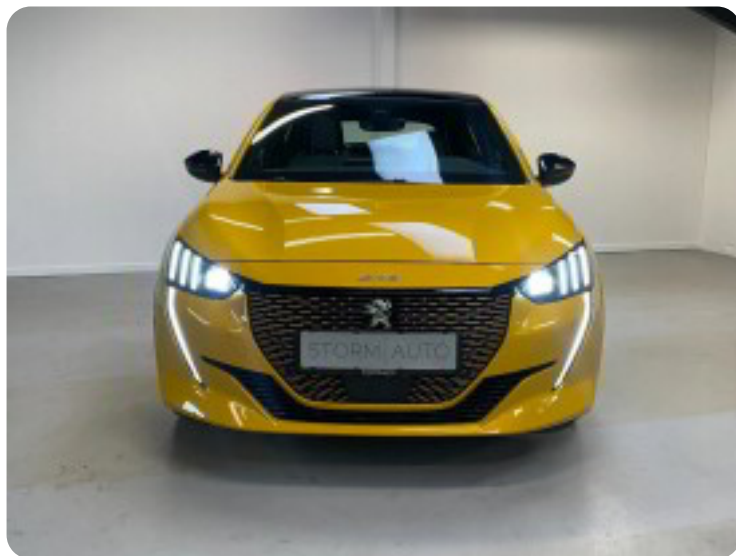

## Specifikationer

Km  
76.000

Rækkevidde  
351 km

1. registrering  
Oktober 2020

Modelår  
2020

Nypris  
DKK 265.811,-

HK / Nm  
136 HK / 260 Nm

Type  
Halvkombi

0-100 km/t  
8,1 sek

Tophastighed  
150 km/t

Drivmiddel  
El

Trækjul  
Forhjul

Tank

Grøn ejeravgift  
DKK 780,- / årligt

Geartype  
Automatgear

Gear

## Peugeot e-208

GT Sky

**Solgt**

## Billeder (18)

Se flere billeder på: [storm-auto.dk/biler/peugeot-e-208-gt-sky-mfcoj24irfv](https://storm-auto.dk/biler/peugeot-e-208-gt-sky-mfcoj24irfv)