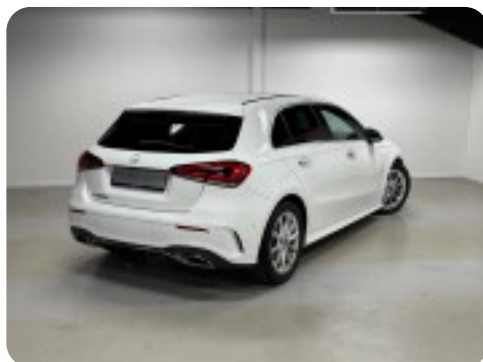

0-100 km/t
8,1 sek

Tophastighed
220 km/t

Drivmiddel
Diesel

Trækjul
Forhjul

Tank
43 l

Grøn ejeravgift
DKK 4.000,- / årligt

Geartype
Automatgear

Gear
8 gear

Mercedes A200 d

AMG Line aut.

Solgt

Billeder (14)

Se flere billeder på: storm-auto.dk/biler/mercedes-a200-d-amg-line-aut-ddaumknyku

Udstyrsliste (36)

A

ABS bremses Adaptiv fartpilot Alufælge Armlæn Auto. start/stop Automatgear
Automatisk fjernlys Automatisk lys Automatisk nødbremse