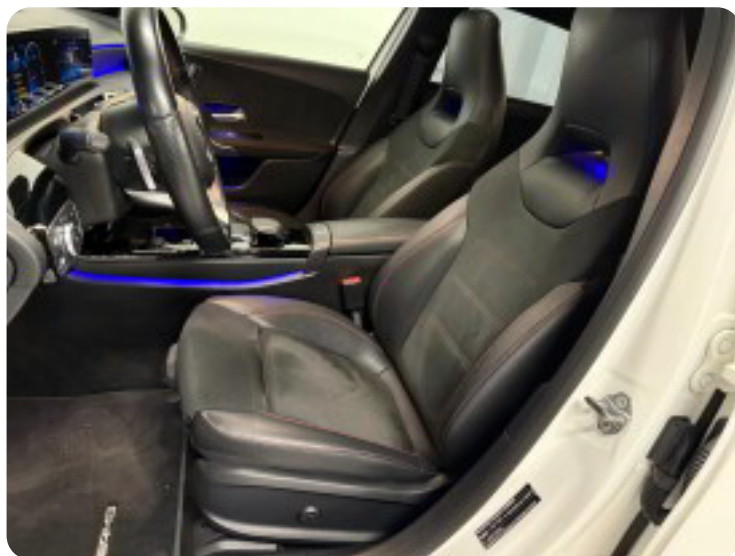

Mercedes A200 d

AMG Line aut.

Solgt

Billeder (14)

Se flere billeder på: storm-auto.dk/biler/mercedes-a200-d-amg-line-aut-ddaumknyku

Udstyrsliste (36)

A

ABS bremses Adaptiv fartpilot Alufælge Armlæn Auto. start/stop Automatgear
Automatisk fjernlys Automatisk lys Automatisk nødbremse

B

Bakkamera Bluetooth Buet lys

D

Digitalt cockpit Dual zone klimaanlæg

E

EI-klapbare sidespejle med varme EI-soltag

F

Fjernbetjent centrallås Fuld LED forlygter