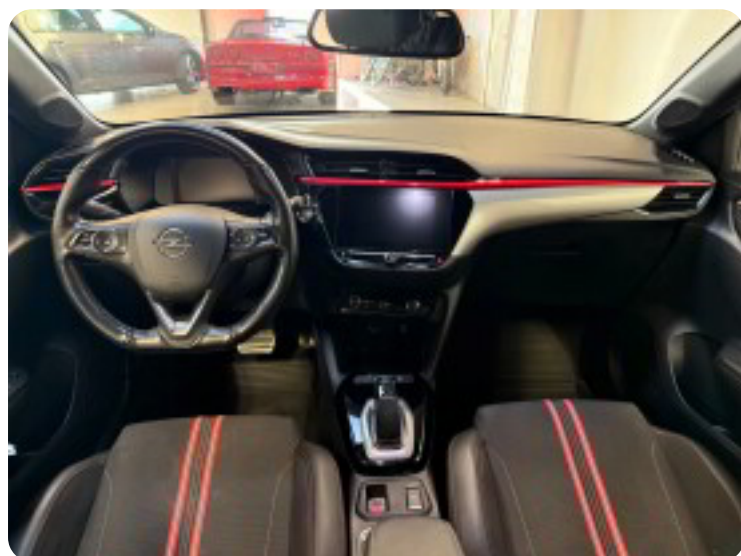

Billeder (16)

Se flere billeder på: storm-auto.dk/biler/opel-corsa-e-gs-line-bwihmsdhfs2