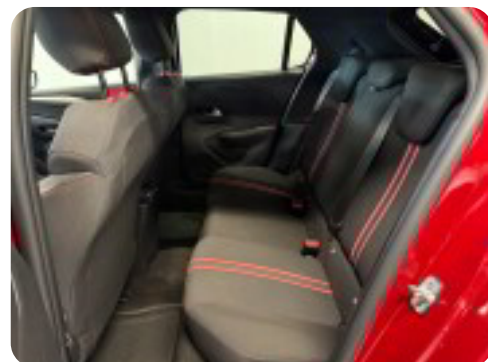

Opel Corsa-e

GS-Line

Solgt

Billeder (16)

Se flere billeder på: storm-auto.dk/biler/opel-corsa-e-gs-line-bwihmsdhfs2

Udstyrsliste (33)

A

ABS bremsler Aircondition Alufælge Android Auto Apple CarPlay Automatgear Automatisk lys