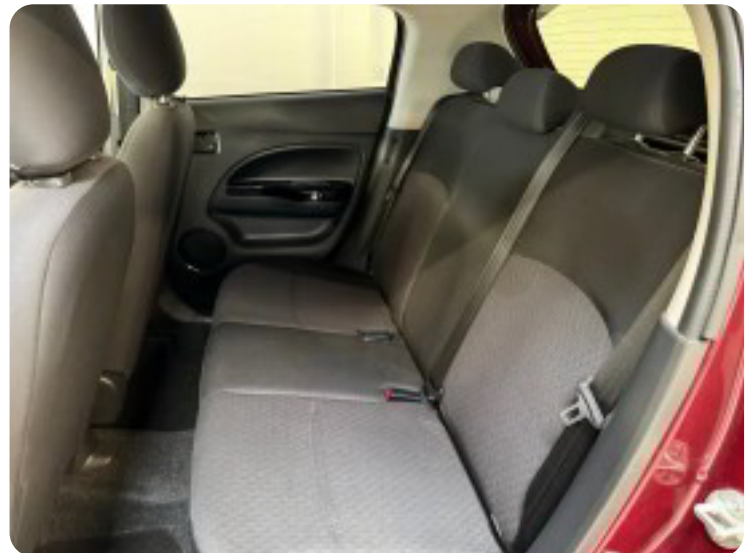

Mitsubishi Space Star

Invite+

Solgt

Billeder (16)

Se flere billeder på: storm-auto.dk/biler/mitsubishi-space-star-invite--idoqpj0qnd1

Udstyrsliste (19)

A

ABS bremsler Aircondition Alarm Alufælge Antispin Automatisk lys