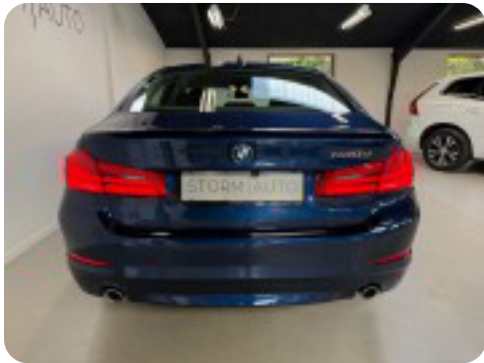

0-100 km/t
5,7 sek

Tophastighed
250 km/t

Drivmiddel
Diesel

Trækjul
Bagjul

Tank
68 l

Grøn ejeravgift
DKK 4.420,- / årligt

Geartype
Automatgear

Gear
8 gear

BMW 530d

aut.

Solgt

Billeder (18)

Se flere billeder på: storm-auto.dk/biler/bmw-530d-aut-5dp5b4auhko

Udstyrsliste (42)

A

ABS bremses Aftagelig anhængertræk Aircondition Alarm Alufælge Anhængertræk Antispin
Auto nedblændelig bakspejl Automatgear Automatisk lys