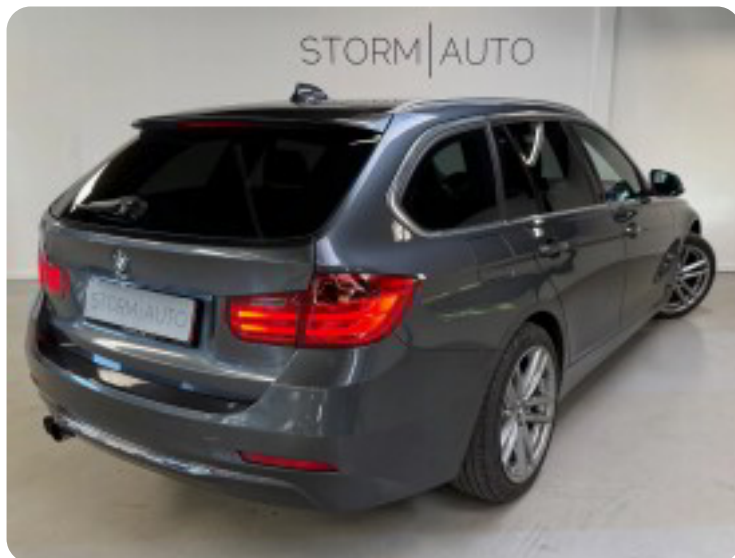

0-100 km/t
7,6 sek

Tophastighed
226 km/t

Drivmiddel
Diesel

Trækjul
Baghjul

Tank
57 l

Grøn ejeravgift
DKK 3.800,- / årligt

Geartype
Automatgear

Gear
8 gear

BMW 320d

Touring Luxury Line aut.

Solgt

Billeder (20)

**LAVPRISTILBUD HOS STORM
AUTO**

- Grædet bilens alder og kilometerantal sælges bilen som lavpristilbud uden reklamationer
- Bilen kan stadig sagtens købes og finansieres af privatperson - medbring blot et CVR-nr. til skubvejen
- Mulighed for finansiering i op til 96 mdr. med 0 kr. i udbetaling
- Kontakt os endelig for spørgsmål