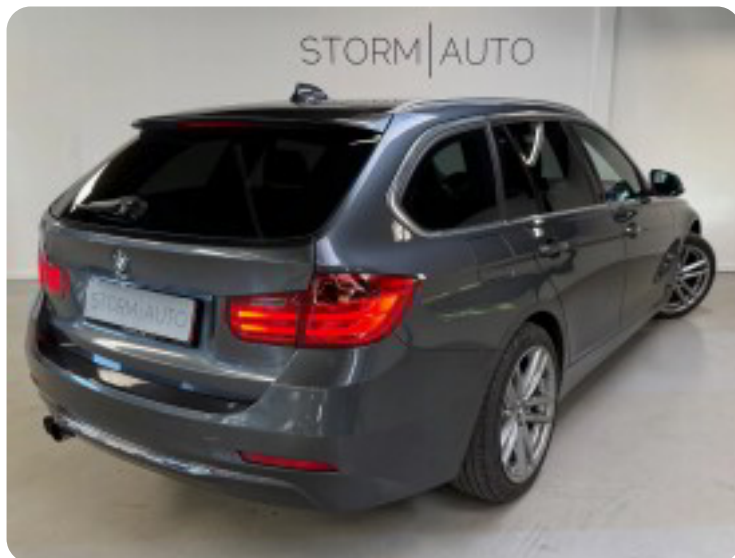

Billeder (20)