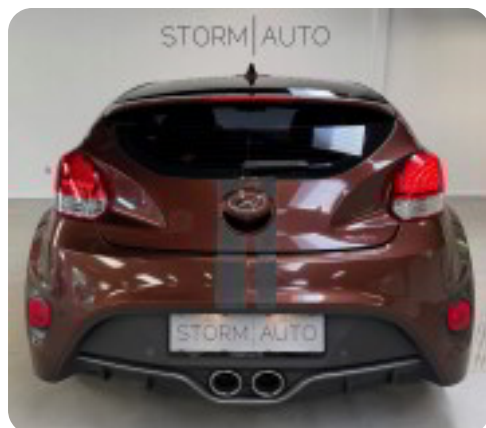

0-100 km/t
8,4 sek

Tophastighed
214 km/t

Drivmiddel
Benzin

Trækjul
Forhjul

Tank
50 l

Grøn ejeravgift
DKK 3.920,- / årligt

Geartype
Manuelt gear

Gear
6 gear

Hyundai Veloster

T-GDi

Solgt

Billeder (19)

LAVPRISTILBUD HOS STORM AUTO

- Grundet bilens alder og kilometertal sælges bilen som lavpristilbud uden reklamationsret
- Bilen kan stadig sagtens købes og finansieres af privatperson - medbring blot et CVR-nr. til slutsedlen
- Mulighed for finansiering i op til 96 mdr. med 0 kr. i udbetaling
- Kontakt os endelig for spørgsmål