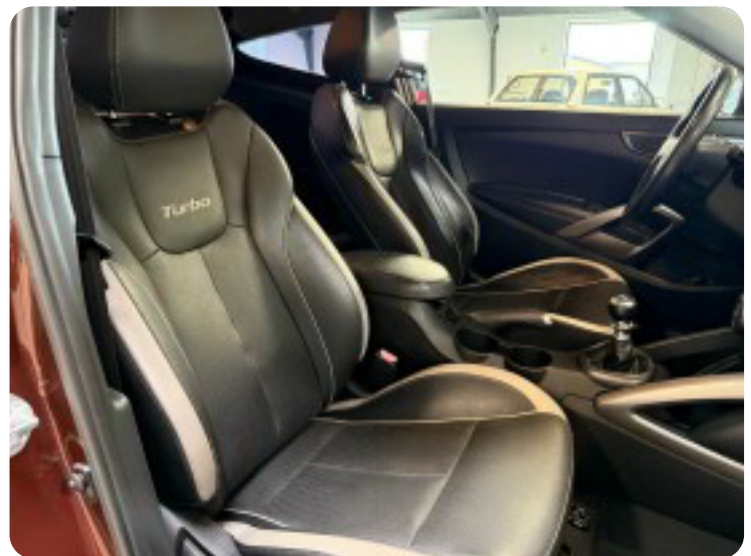

Grøn ejeravgift
DKK 840,- / årligt

Gearstype
Manuelt gear

Gear
6 gear

Billeder (16)

Se flere billeder på: storm-auto.dk/biler/vw-polo-tsi-150-bluegt-ugyklcmtove

Udstyrsliste (1)

A

ABS bremses