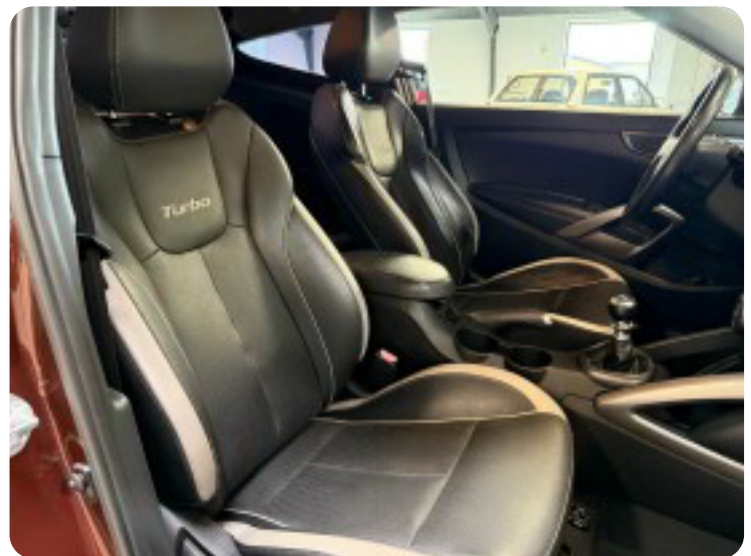

Grøn ejeravgift
DKK 840,- / årligt

Gearstype
Manuelt gear

Gear
6 gear

Billeder (16)

Se flere billeder på: storm-auto.dk/biler/vw-polo-tsi-150-bluegt-ugykclmtove

Udstyrsliste (1)

A

ABS bremses