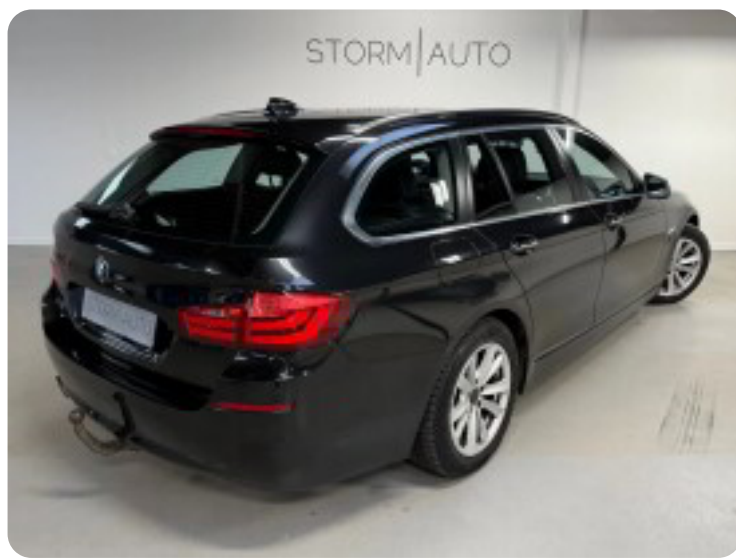

Billeder (22)

LAVPRISTILBUD HOS STORM AUTO

- Grundet bilens alder og kilometertal sælges bilen som lavpristilbud uden reklamationsret
- Bilen kan stadig sagtens købes og finansieres af privatperson – medbring blot et CVR-nr. til slødselen
- Mulighed for finansiering i op til 96 mdr. med 0 kr. i udbetaling
- Kontakt os endelig for spørgsmål

Mail: salg@storm-auto.dk

Telefon: 30 25 30 56

STORM|AUTO

Se flere billeder på: storm-auto.dk/biler/bmw-520d-touring-svffnle0krm