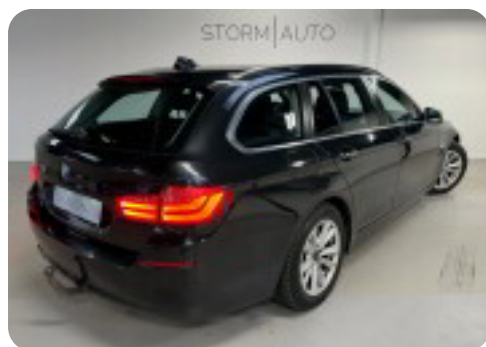

Billeder (22)

LAVPRISTILBUD HOS STORM AUTO

- Grundet bilens alder og kilometertal sælges bilen som lavpristilbud uden reklamationsret
- Bilen kan stadig sagtens købes og finansieres af privatperson – medbring blot et CVR-nr. til slødselen
- Mulighed for finansiering i op til 96 mdr. med 0 kr. i udbetaling
- Kontakt os endelig for spørgsmål

Mail: salg@storm-auto.dk

Telefon: 30 25 30 56

STORM|AUTO

Se flere billeder på: storm-auto.dk/biler/bmw-520d-touring-svffnle0krm