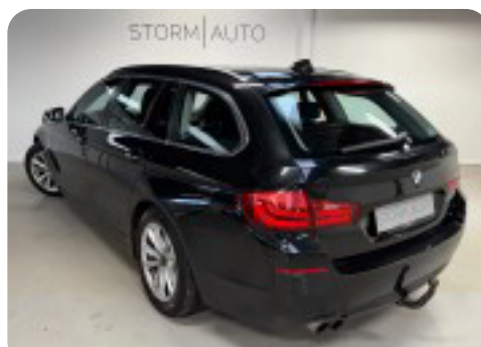

Billeder (22)

LAVPRISTILBUD HOS STORM AUTO

- Grundet bilens alder og kilometertal sælges bilen som lavpristilbud uden reklamationsret
- Bilen kan stadig sagtens købes og finansieres af privatperson – medbring blot et CVR-nr. til slødselen
- Mulighed for finansiering i op til 96 mdr. med 0 kr. i udbetaling
- Kontakt os endelig for spørgsmål

Mail: salg@storm-auto.dk

Telefon: 30 25 30 56

STORM|AUTO

Se flere billeder på: storm-auto.dk/biler/bmw-520d-touring-svffnle0krm