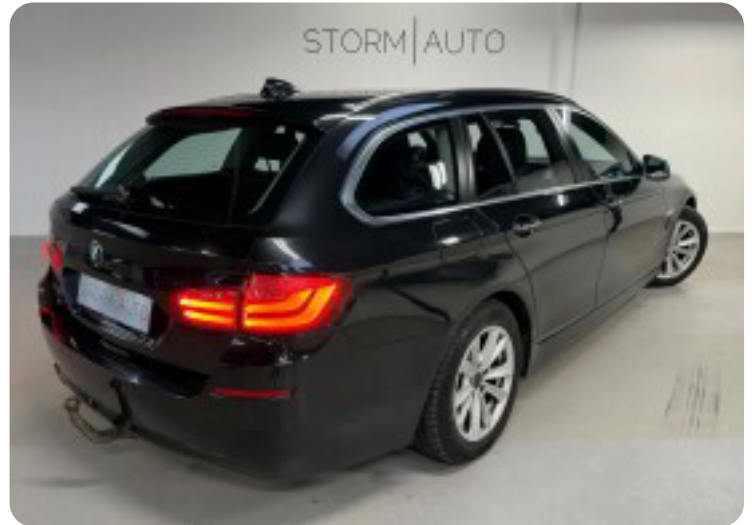

Specifikationer

Km
323.000

Km/l
19,6

1. registrering
Oktober 2010

Modelår
2010

Nypris
DKK 743.001,-

HK / Nm
184 HK / 380 Nm

Type
St.car

0-100 km/t
8,3 sek

Tophastighed
222 km/t

Drivmiddel
Diesel

Trækjul
Baghjul

Tank
70 l

Grøn ejeravgift
DKK 4.960,- / årligt

Gear
Manuelt gear

Gear
6 gear

BMW 520d

Touring

Solgt

Billeder (20)

Se flere billeder på: storm-auto.dk/biler/bmw-520d-touring-3xhsyhq0lqd

Udstyrsliste (34)

A

ABS bremses Aftagelig anhængertræk Aircondition Alarm Alufælge Anhængertræk Antispin