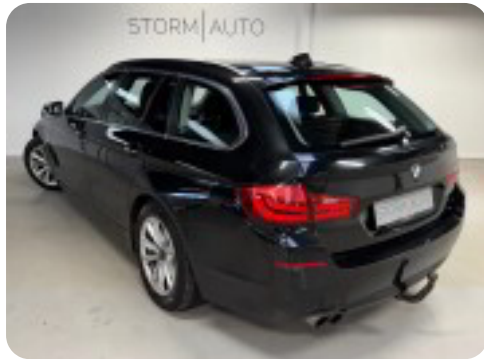

0-100 km/t  
8,3 sek

Tophastighed  
222 km/t

Drivmiddel  
Diesel

Trækjul  
Baghjul

Tank  
70 l

Grøn ejeravgift  
DKK 4.960,- / årligt

Gear  
Manuelt gear

Gear  
6 gear

## BMW 520d

Touring

**Solgt**

## Billeder (20)

Se flere billeder på: [storm-auto.dk/biler/bmw-520d-touring-3xhsyhq0lqd](https://storm-auto.dk/biler/bmw-520d-touring-3xhsyhq0lqd)