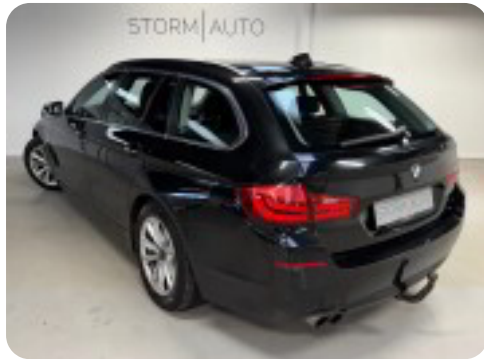

Specifikationer

Km
323.000

Km/l
19,6

1. registrering
Oktober 2010

Modelår
2010

Nypris
DKK 743.001,-

HK / Nm
184 HK / 380 Nm

Type
St.car

0-100 km/t
8,3 sek

Tophastighed
222 km/t

Drivmiddel
Diesel

Trækjul
Baghjul

Tank
70 l

Grøn ejeravgift
DKK 4.960,- / årligt

Gear
Manuelt gear

Gear
6 gear

BMW 520d

Touring

Solgt

Billeder (20)

Se flere billeder på: storm-auto.dk/biler/bmw-520d-touring-3xhsyhq0lqd

Udstyrsliste (34)

A

ABS bremses Aftagelig anhængertræk Aircondition Alarm Alufælge Anhængertræk Antispin