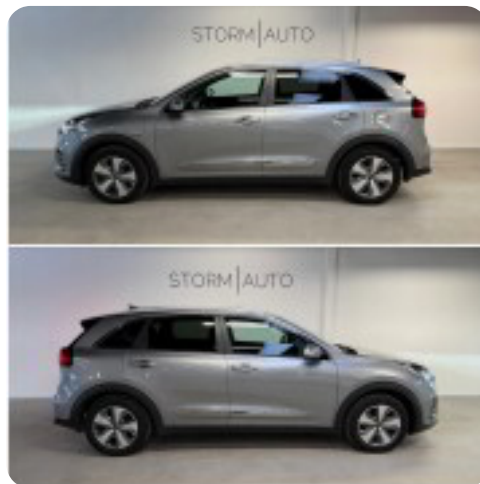

Kia Niro

PHEV Advance DCT

Solgt

Billeder (22)

Se flere billeder på: storm-auto.dk/biler/kia-niro-phev-advance-dct-8xn8p7hi51r

Udstyrsliste (48)

A

ABS bremses Adaptiv fartpilot Aftagelig anhængertræk Aircondition Alarm Alufælge
Android Auto Anhængertræk Antispin Apple CarPlay Auto nedblændelig bakspejl Automatgear
Automatisk fjernlys Automatisk lys