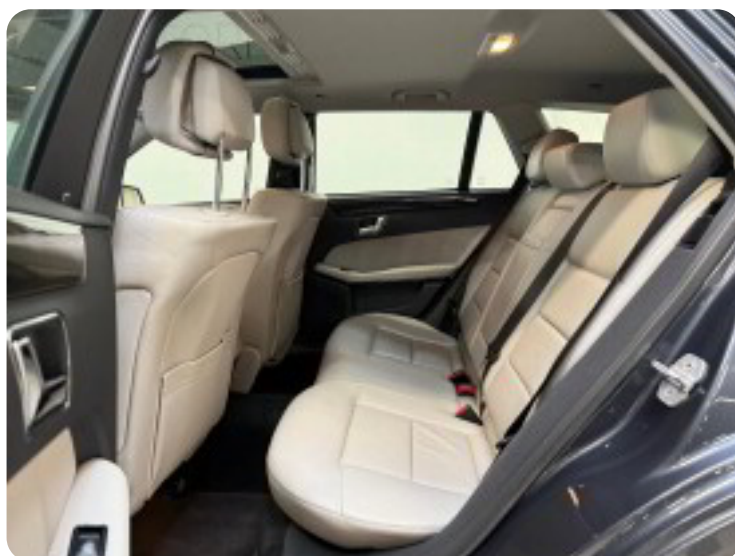

Mercedes E220

CDi Avantgarde stc. aut. BE

Solgt

Billeder (20)

Se flere billeder på: storm-auto.dk/biler/mercedes-e220-cdi-avantgarde-stc-aut-be-tqzymhfd4ny

Udstyrsliste (36)

A

ABS bremses Aftagelig anhængertræk Alarm Alufælge Anhængertræk Antispin Automatgear