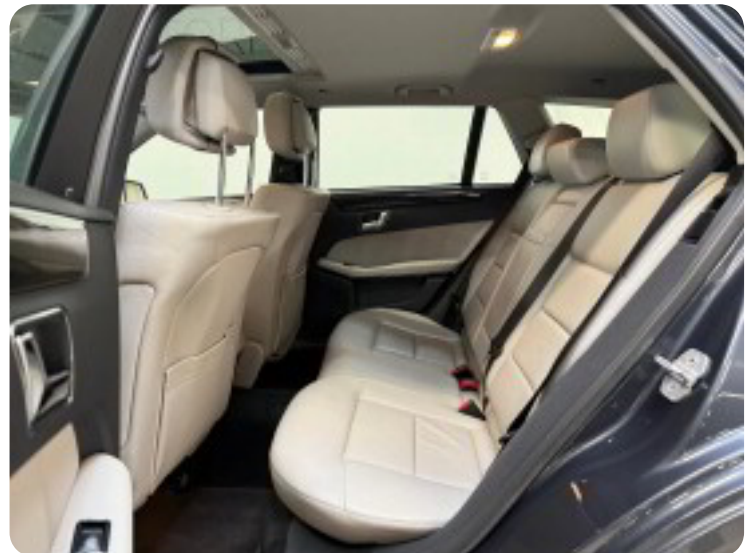

Mercedes E220

CDi Avantgarde stc. aut. BE

Solgt

Billeder (20)

Se flere billeder på: storm-auto.dk/biler/mercedes-e220-cdi-avantgarde-stc-aut-be-tqzymhfd4ny

Udstyrsliste (36)

A

ABS bremses Aftagelig anhængertræk Alarm Alufælge Anhængertræk Antispin Automatgear
Automatisk lys