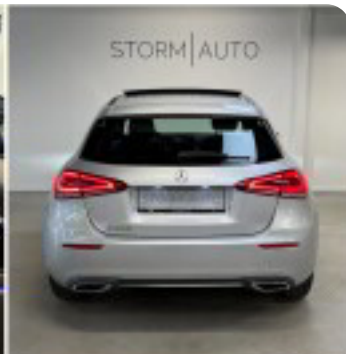

Mercedes A200

Progressive Premium+ aut.

DKK 229.900,-

Kontantpris

Billeder (24)

Se flere billeder på: storm-auto.dk/biler/mercedes-a200-progressive-premium-aut-3gjjj0ljimo

Udstyrsliste (58)

1

17" alufælge

2

2 zone klima

4

4x el-ruder

a

adaptiv fartpilot adaptive forlygter airbags aircondition alarm alufælge ambiente belysning
automatgear automatisk nedblændeligt bakspejl

A