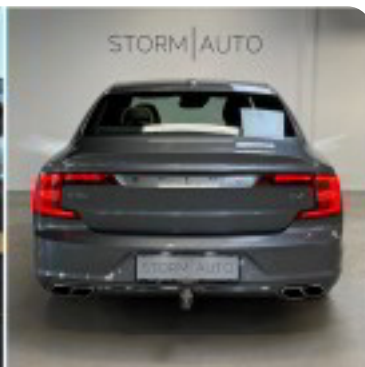

Volvo S90

D4 190 Momentum aut.

DKK 239.900,-
Kontantpris

Billeder (22)

Se flere billeder på: storm-auto.dk/biler/volvo-s90-d4-190-momentum-aut-0jj4wcgffd9

Udstyrsliste (56)

1**18" alufælge****2****2 zone klima****4****4x el-ruder****a****adaptiv fartpilot airbags aircondition alarm alufælge anhængertræk automatgear
automatisk nedblændeligt bakspejl****A****Automatisk lys****c****centrallås****D****DAB radio****d****digitalt cockpit dæktryksmåler****e****el-betjent bagklap el-indstillelige forsæder el-indstilleligt førersæde el-klapbare sidespejle
el-klapbare sidespejle med varme el-ruder el-spejle el-spejle med varme****E****ESP****f****fartpilot fjernbetjent centrallås fjernlysassistent fodbetjent bagklap fuld LED forlygter
fuldautomatisk klimaanlæg****h****højdejusterbare forsæder højdejusterbart førersæde håndfri til mobil****I****ISOFIX****k****keyless go kørecomputer**