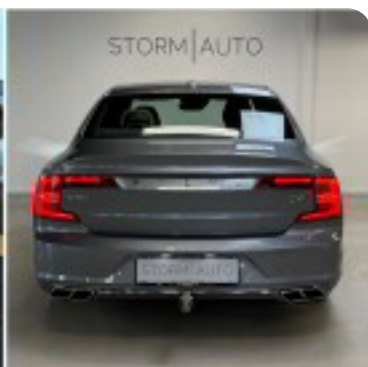

Billeder (21)

Se flere billeder på: storm-auto.dk/biler/volvo-s90-d4-190-momentum-aut-0jj4wcgffd9