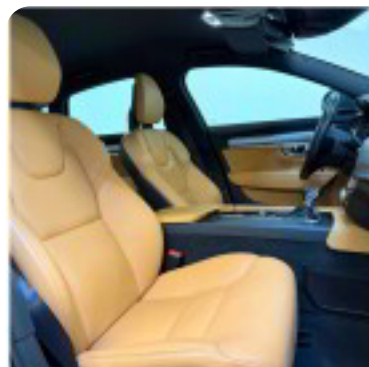

Billeder (22)

Se flere billeder på: storm-auto.dk/biler/volvo-s90-d4-190-momentum-aut-0jj4wcgffd9