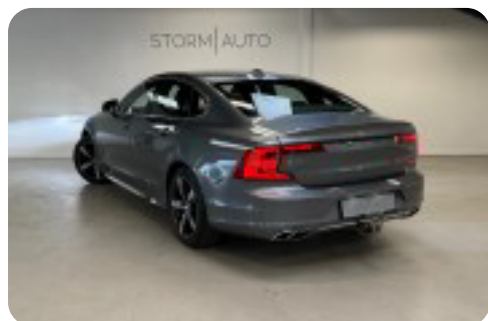

Specifikationer

Km 124.000	Km/l 22,7	1. registrering April 2017
Modelår 2017	Nypris DKK 676.100,-	HK / Nm 190 HK / 400 Nm
Type Sedan	0-100 km/t 8,2 sek	Tophastighed 230 km/t
Drivmiddel Diesel	Trækjul Forhjul	Tank 55 l
Grøn ejeravgift DKK 2.920,- / årligt	Geartype Automatgear	Gear 8 gear

Volvo S90

D4 190 Momentum aut.

DKK 259.900,-

Kontantpris

Billeder (21)

Se flere billeder på: storm-auto.dk/biler/volvo-s90-d4-190-momentum-aut-0jj4wcgffd9

Udstyrsliste (56)

1

18" alufælge

2

2 zone klima

4

4x el-ruder

a

adaptiv fartpilot airbags aircondition alarm alufælge anhængertræk automatgear
automatisk nedblændeligt bakspejl

A