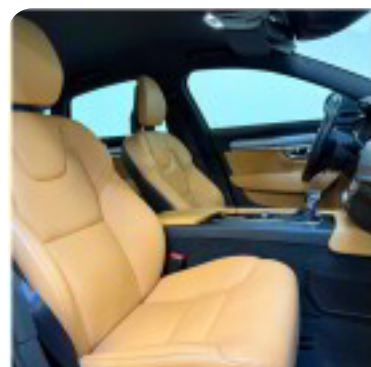

Billeder (21)

Se flere billeder på: storm-auto.dk/biler/volvo-s90-d4-190-momentum-aut-0jj4wcgffd9